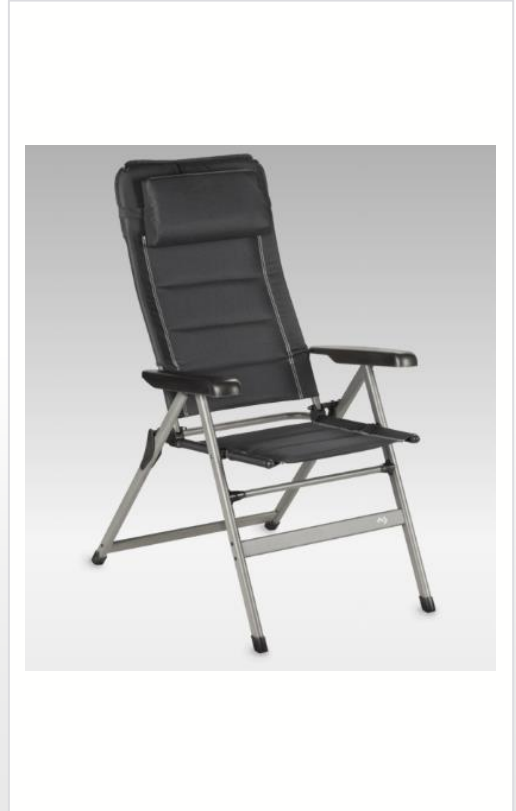

Luxus Gartenstuhl

9120000504

99 €

Faltbarer Camping-Tisch

9120002026

149 €

Besteck-Set 16TLG

9120000682

29 €

Geschirr-Set 12TLG

9120001345

34 €

Becher-Set 4TLG

9120001353

19 €